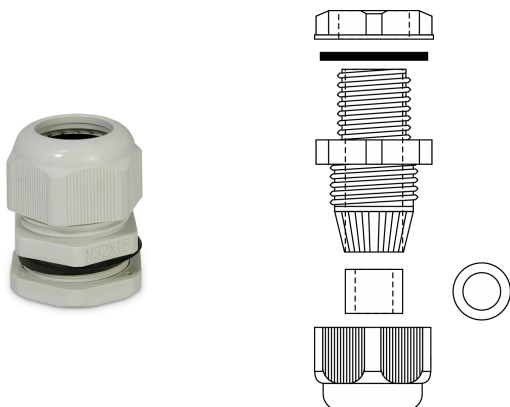

Dławik M32

Dławnice M przeznaczone są do uszczelniania przejść przewodów przez obudowy urządzeń elektrycznych. Wykonane z poliamidu 6.6, materiału odpornego na działanie czynników atmosferycznych - bardzo wytrzymałego, samogasnącego. Nie zawierają dodatków silikonowych. Specjalna konstrukcja dławnicy zapobiega skręceniu się kabla wewnątrz i zapewnia dużą wytrzymałość na zerwanie. Łatwe w montażu. Pozwalają na osiągnięcie stopnia ochrony IP 68 (klasa szczelności 10 bar wg. EN60529). Szeroki asortyment wielkości umożliwia mocowanie kabli o średnicy od 3mm do 44mm. Temperatura pracy: -40 C do +85 C (krótkotrwała do +120 C). Kolor szary (RAL 7035).

Informacje ogólne

ID produktu	34.532
Nazwa producenta	ELEKTRO-PLAST OPATÓWEK
ID produktu wg producenta	34.532
Opis typu produktu wg producenta	Dławik M32
Informacja REACH	Nie zawiera substancji SVHC > 0,1% masy

Opis ETIM

Klasa	Dławnica kablowa (EC000441)
Grupa	Systemy prowadzenia kabli i przewodów (EG000009)
Rodzaj gwintu	Metryczny
Nominalny rozmiar gwintu metrycznego/PG	32
Nominalny rozmiar gwintu w calach NPT / gwintu gazowego	Inne
Długość gwintu	11 mm
Szerokość klucza	35 mm
Do przewodów o średnicy	18..25 mm
Materiał	Tworzywo sztuczne
Gatunek materiału	Poliamid (PA)
Zabezpieczenie powierzchni	Stan surowy
Bezhalogenowe	Tak
Wzmocniony włóknem szklanym	Nie

Stopień ochrony (IP)	IP68
Odporność na uderzenia	Tak
Kolor	Szary
Numer RAL	7035
Ochrona kabla przed zagięciem	Nie
Z przeciwnakrętką	Tak
Mocowanie zatrzaskowe w otworze	Nie
Model	Prosty
Wkładka uszczelniająca wieloprzewodowa	Nie
Dławnica do kabla płaskiego	Nie
Z odciążeniem naprężeń	Nie
Rodzaj uszczelnienia	Uszczelki
Dławnica kablowa podzielna	Tak
Wykonanie przeciwwybuchowe	Nie
Do stref zagrożonych wybuchem gazu	Brak
Do stref zagrożonych wybuchem pyłu	Brak
Do kabli zbrojonych	Nie
Wykonanie zgodne z Dyrektywą Kompatybilności Elektromagnetycznej EMC	Tak
Ekranowany	Nie